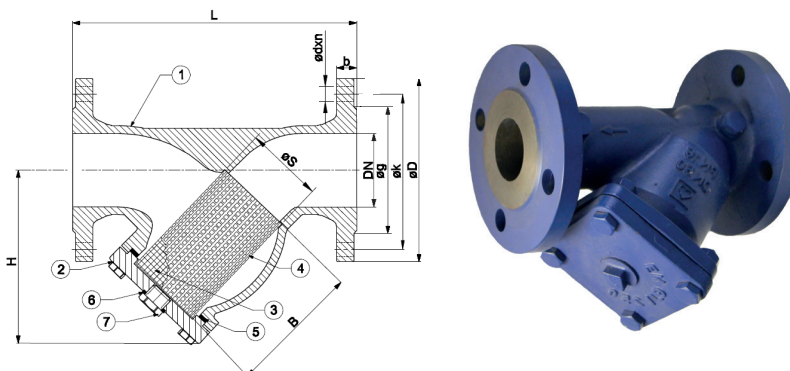

# HERZ - Фильтр-грязевик, У - образный

Нормаль 4 4111 XX, Издание 0218

## Размеры в мм

DN	50 2"	65 2-1/2"	80 3"	100 4"	125 5"	150 6"	200 8"	250 10"	300 12"	350 14"	400 16"
Номер заказа	4 4111 80	4 4111 81	4 4111 82	4 4111 83	4 4111 84	4 4111 85	4 4111 86	4 4111 87	4 4111 88	4 4111 89	4 4111 90
L	230	290	310	350	400	480	600	730	850	980	1100
H	145	165	175	236	267	298	340	390	440	520	630
H max.	260	333	363	454	510	579	657	875	960	1160	1329
B		132	149	192	227	244	313	395	425	640	699
S		78	89,5	109	135	160	210	258	308	365	410
D	165	185	200	220	250	285	340	405	460	520	580
k	125	145	160	180	210	240	295	355	410	470	525
g	99	118	132	156	184	211	266	319	370	429	480
b	20	20	22	24	26	26	30	32	32	36	38
d	19	19	19	19	19	23	23	28	28	28	31
n	4	4	8	8	8	8	12	12	12	16	16
Вес [кг]	10,5	16	21,5	28,5	39	52,5	89,5	149	228	340	505
Сетка	600 мкм			1500 мкм							

## Технические характеристики

Диапазон температур: -10°C ... +110°C

Номинальное давление: PN16

Подключение: фланцевое, в соответствии с EN1092-2

Покрытие: окрашены в синий цвет RAL5000

Область применения - системы отопления и охлаждения. Качество теплоносителя должно соответствовать требованиям ONORM H 5195, VDI 2035 Допускается использование смеси этилен-пропиленгликоля в процентном соотношении 25-50% с водой.