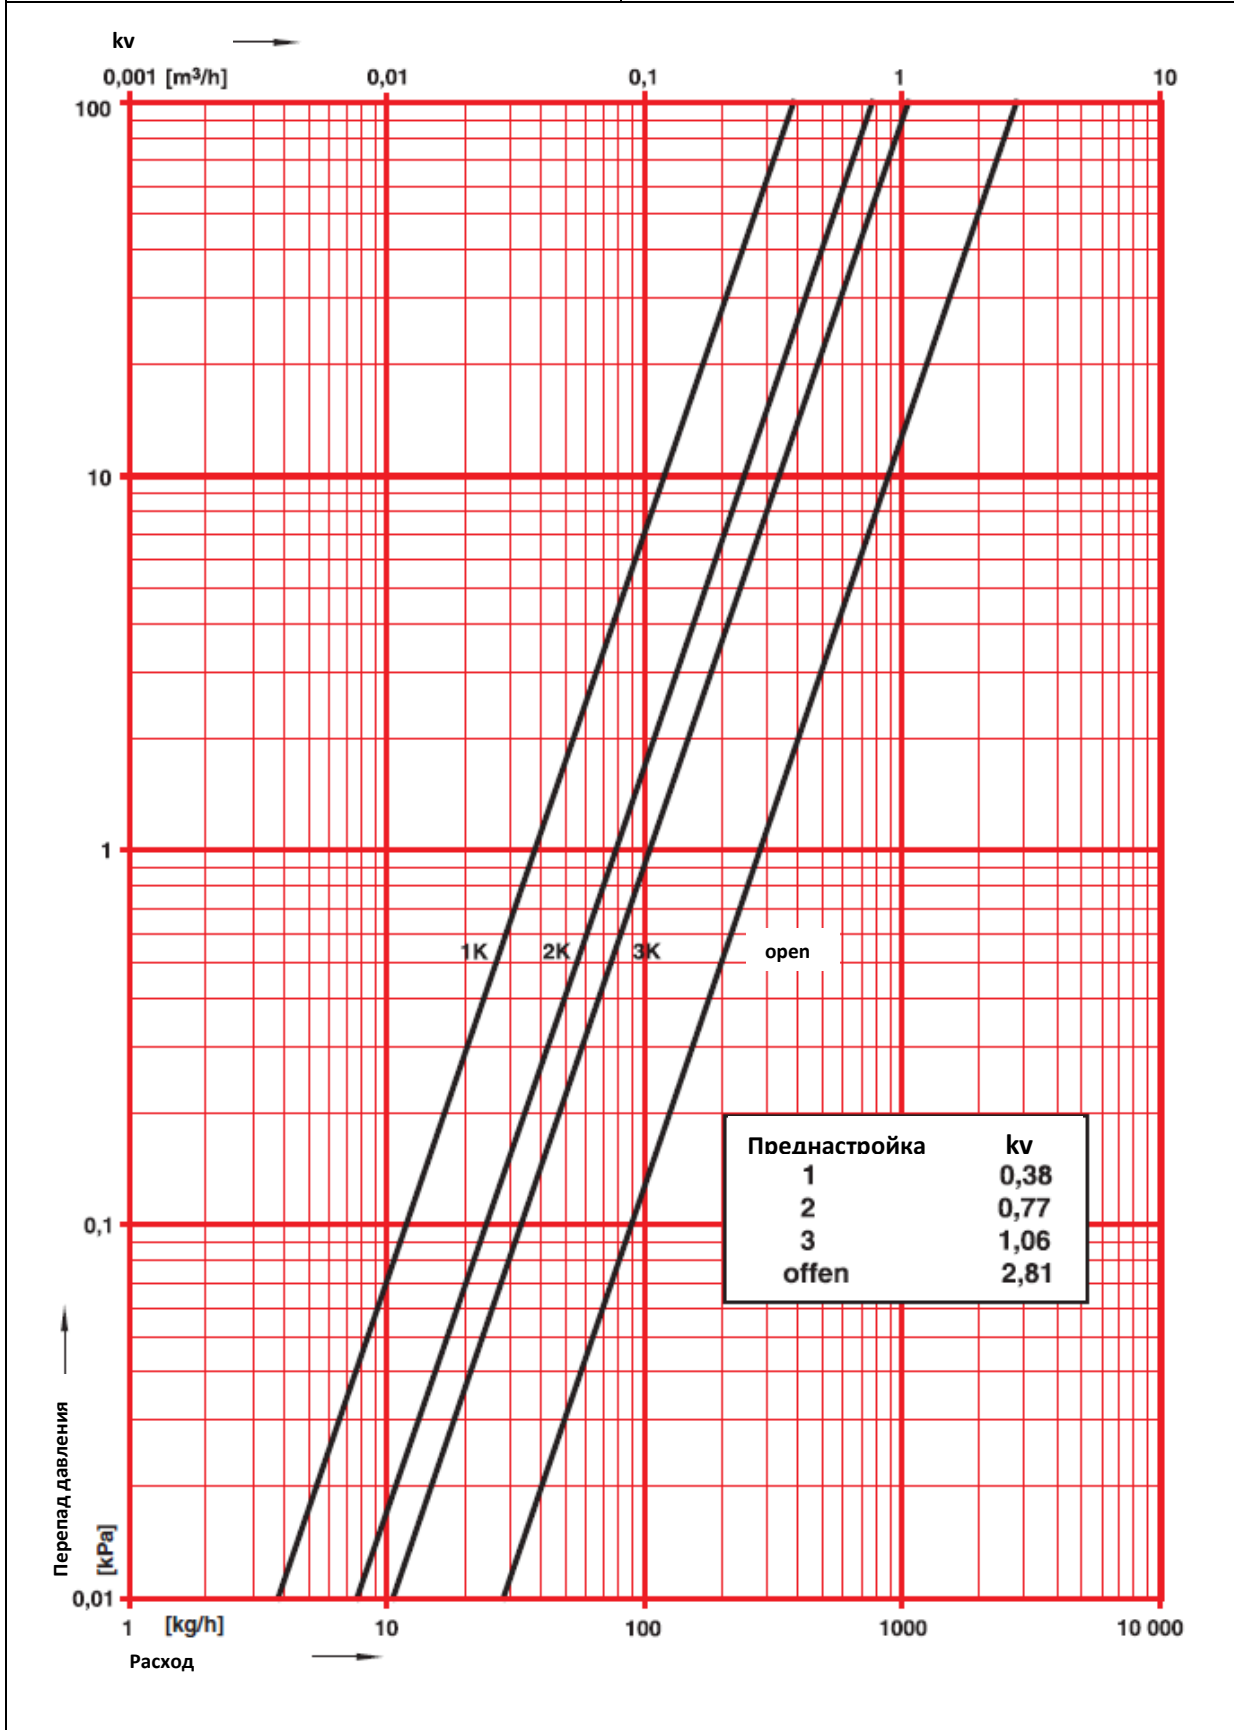

ГЕРЦ- Термостатический клапан с обратным принципом действия

для систем охлаждения

Нормаль для 7760 RD, Издание 0515

Размеры:

Номер заказа #	Название	DN	A	Преднастройка	1	2	3	Открыт
1 7760 51	Термостатический клапан	15	G 3/4"	Kv	0,38	0,77	1,06	2,81
1 7760 52	Термостатический клапан	20	G 1"	Kv	0,42	0,81	1,11	3,21

Технические характеристики:

Макс. рабочая температура: 120°C
 Мин. рабочая температура: -20°C
 Макс. рабочее давление: 16 бар
 Макс. перепад давления: 1,6 бар
 Качество воды в соответствии с нормами ÖNORM H 5195 и/или VDI- 2035
 Допускается использование этиленгликоля или пропиленгликоля в соотношении с водой 25 - 50 [%].

Исполнение:

Корпус: латунь, никелированный
 Шпindel: нержавеющая сталь
 Уплотнение: EPDM
 Соединение: две наружные резьбы с внутренним конусом
 Резьба для привода: M28x1,5

Соединения:

Медные и низкоуглеродистые стальные трубы могут быть подключены при помощи фитингов 6274, 6276 (G 3/4") и 6273 (G 1"). Пластиковые трубы могут быть подключены при помощи фитингов 6098 (G 3/4") и 6198 (G 1").

ГЕРЦ - Диаграммы	ГЕРЦ – термостатический клапан RD
Номер заказа.: 1 7760 51	Dim. DN 15

ГЕРЦ - Диаграммы	ГЕРЦ – термостатический клапан RD
Номер заказа.: 1 7760 52	Dim. DN 20