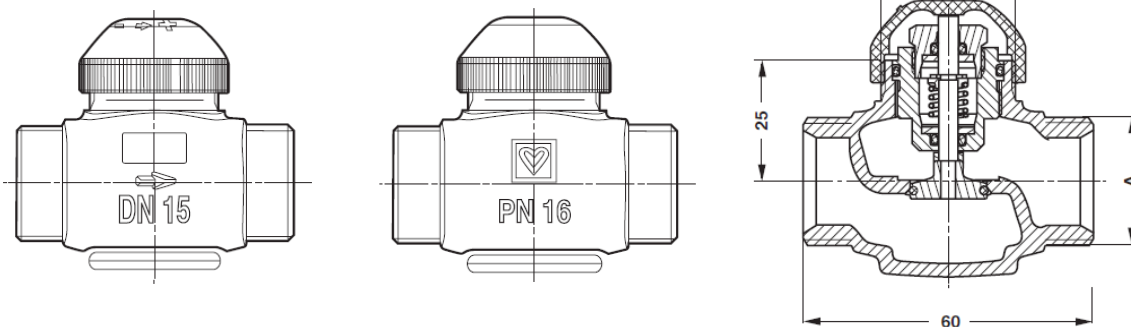

ГЕРЦ- Термостатический клапан с обратным принципом действия

для систем охлаждения

Нормаль для 7760 RD, Издание 0515

Размеры:

Номер заказа #	Название	DN	A	Преднастройка	1	2	3	Открыт
1 7760 51	Термостатический клапан	15	G 3/4"	Kv	0,38	0,77	1,06	2,81
1 7760 52	Термостатический клапан	20	G 1"	Kv	0,42	0,81	1,11	3,21

Исполнение:

Корпус: латунь, никелированный
 Шпindel: нержавеющая сталь
 Уплотнение: EPDM
 Соединение: две наружные резьбы с внутренним конусом
 Резьба для привода: M28x1,5

Соединения:

Медные и низкоуглеродистые стальные трубы могут быть подключены при помощи фитингов 6274, 6276 (G 3/4") и 6273 (G 1"). Пластиковые трубы могут быть подключены при помощи фитингов 6098 (G 3/4") и 6198 (G 1").